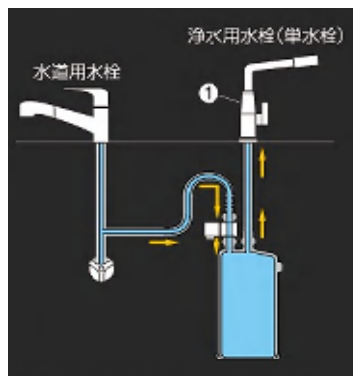

専用カートリッジ  
OASC-9  
¥16,800

キッツマイクロフィルター オアシックスプレミアム  
OAS8S-U-1  
(カートリッジ付属) ¥85,000

専用カートリッジ  
OASC-8  
¥15,000

◆水栓を選べる浄水器

お好きな混合水栓1本で浄水器をご使用頂く事が出来ます。

もちろん浄水器専用単水栓を設置する事も可能です。

- ・混合水栓1本でご使用の場合→上記品番の前に「(A)」を付けてご注文下さい。
- ・専用水栓設置の場合→上記品番でご注文下さい。

◆家庭用直圧式浄水器

主に業務用として使われる方式です。

直接水圧をかけていますので、「水切れの悪さ」や「流量の少なさ」がありません。

混合1本に設置

専用水栓に設置