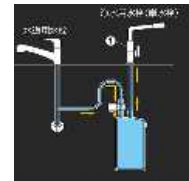

◆水栓を選べる浄水器

お好きな混合水栓1本で浄水器をご使用頂く事が出来ます。
もちろん浄水器専用単水栓を設置する事も可能です。
・混合水栓1本でご使用の場合→上記品番の前に「(A)」を付けてご注文下さい。
・専用単水栓設置の場合→上記品番でご注文下さい。

◆家庭用直圧式浄水器

主に業務用として使われる方式です。
直接水圧をかけていますので、「水切れの悪さ」や「流量の少なさ」がありません。

混合1本に設置

専用単水栓に設置