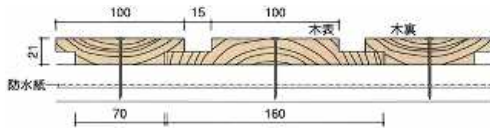

・カラマツ T&T パネル	
仕上げ	ラフソーン仕上げ・リボス塗装品(標準5色)
サイズ	21X100・21X160、長さ乱尺(1820~4000)
価格	9,700 /㎡

姿図