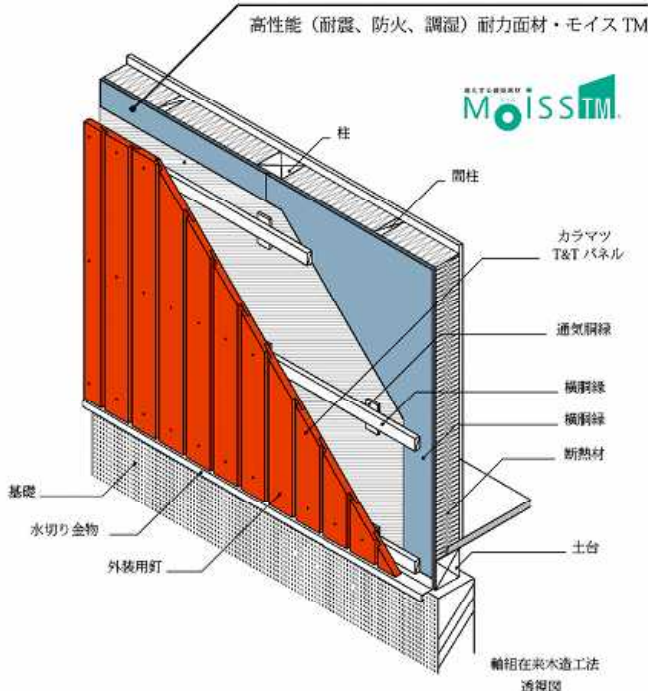

無機材料で構成されているモイスTMは、優れた防火性能を発揮し、煙や有毒ガスの発生もありません。建築基準法に基づく法定不燃材の認定も取得しています。

外部ドア

窓

内部ドア

セロ
ットク

床材

階段材

造作材

装飾材

外壁材

ガーデン

キッチン

照明器具

その他