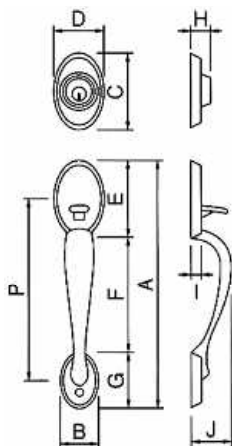

- バックセット ハンドル60mm標準 (70mmはお問い合わせ下さい)
デッドロック60mm、70mm可変ラッチ
- 取付ドア厚 45mm標準
- ドア吊元 室内側がノブ(サーカ): 指定不要(左右共通)
室内側がレバー(コモンウェルス): 吊元指定必要
- 出荷時鍵本数 2本(ピッキング対策シリンダーは5本など)

玄関室内側レバーを使用する場合には
ドア吊元(LH、RH)の指定が必要です。

単位: mm