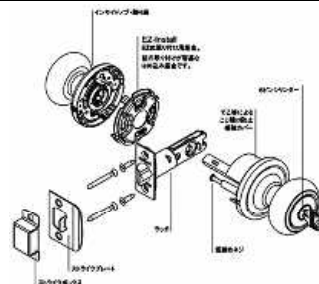

クイックセット ノブセット

商品コード	在庫	仕上り色	価格	用途	形状
KW720CAUS3	○	ポリッシュブラス	6,300	 外側 内側 洋室、リビング	 サーカ
KW720CAUS15	○	サテンニッケル	7,800		
【空錠】					
KW730CAUS3	○	ポリッシュブラス	6,700	 外側 内側 洗面所、トイレ	
KW730CAUS15	○	サテンニッケル	8,400		
【サムターン】					
KW740CAUS15	○	サテンニッケル	14,200	 外側 内側 玄関、勝手口	 77 67 54
【キーロック】					
商品コード	在庫	仕上り色	価格	用途	形状
KW720HUS3	○	ポリッシュブラス	5,200	 外側 内側 洋室、リビング	 ハンコック
KW720HUS5	○	アンティークブラス	6,000		
KW720HUS15	○	サテンニッケル	6,000		
KW720HUS15A	○	アンティークニッケル	6,000		
KW720H-514	○	アイアンブラック	6,600		
【空錠】					
KW730HUS3	○	ポリッシュブラス	5,800	 外側 内側 洗面所、トイレ	
KW730HUS5	○	アンティークブラス	6,800		
KW730HUS15	○	サテンニッケル	6,800		
KW730HUS15A	○	アンティークニッケル	6,800		
KW730H-514	○	アイアンブラック	7,200		
【サムターン】					
KW740HLO3	○	ライフタイムブラス	11,800	 外側 内側 玄関、勝手口	 57 67 56
KW740HUS5	○	アンティークブラス	11,800		
KW740HUS15	○	サテンニッケル	11,800		
KW740HUS15A	○	アンティークニッケル	11,800		
KW740H-514	○	アイアンブラック	11,800		
【キーロック】					
商品コード	在庫	仕上り色	価格	用途	形状
KW720L11P	○	ベネチアンブロンズ	10,600	 外側 内側 洋室、リビング	 ローレル
【空錠】					
KW730L11P	○	ベネチアンブロンズ	11,300	 外側 内側 洗面所、トイレ	
【サムターン】					

サーカ、ハンコック、ローレル仕様

- バックセット 60mm標準 (70mmはお問い合わせ下さい)
- 取付ドア厚 35~45mm厚
- ドア吊元 左右吊元共通
- 出荷時鍵本数 2本(740(キーロック)のみ)

※図は740キーロックです。実際の部品は若干違う場合があります。