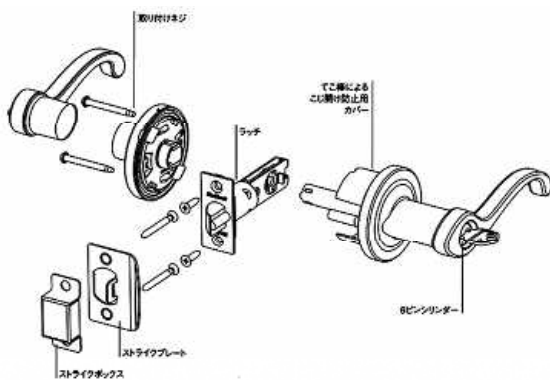

サーカ、ハンコック、ローレル仕様

- バックセット 60mm標準 (70mmはお問い合わせ下さい)
- 取付ドア厚 35~45mm厚
- ドア吊元 左右吊元共通
- 出荷時鍵本数 2本(740(キーロック)のみ)

※図は740キーロックです。実際の部品は若干違う場合があります。

クイックセット レバーセット

商品コード	在庫	仕上げ色	価格	用途	形状	
KW720CHLUS3	○	ポリッシュブラス	8,800		 <p>コモンウェルス</p>	
KW720CHLUS5	○	アンティークブラス	10,800			
KW720CHLUS15	○	サテンニッケル	10,800			
KW720CHLUS15A	○	アンティークニッケル	10,800			
KW720CHL11P	○	ベネチアンブロンズ	10,800	外側 内側		
KW720CHLLO3	○	ライフタイムブラス	10,800	洋室、リビング*		
KW720CHL-514	○	アイアンブラック	11,200			
【空錠】						
KW730CHLUS3	○	ポリッシュブラス	9,500		 <p>洗面所、トイレ</p>	
KW730CHLUS5	○	アンティークブラス	11,000			
KW730CHLUS15	○	サテンニッケル	11,000			
KW730CHLUS15A	○	アンティークニッケル	11,000			
KW730CHL11P	○	ベネチアンブロンズ	11,000	外側 内側		
KW730CHLLO3	○	ライフタイムブラス	19,600			
KW730CHL-514	○	アイアンブラック	11,800			
【サムターン】						
KW740CHLUS5	○	アンティークブラス	19,600		 <p>玄関、勝手口</p>	
KW740CHLUS15	○	サテンニッケル	19,600			
KW740CHLUS15A	○	アンティークニッケル	19,600			
KW740CHL-514	○	アイアンブラック	19,800			
【キーロック】						
【サムターン】						
商品コード	在庫	仕上げ色	価格	用途	形状	
KW720BRL11P	○	ベネチアンブロンズ	11,200		 <p>ブルックレーン</p>	
【空錠】						
KW730BRL11P	○	ベネチアンブロンズ	11,900			
【サムターン】						