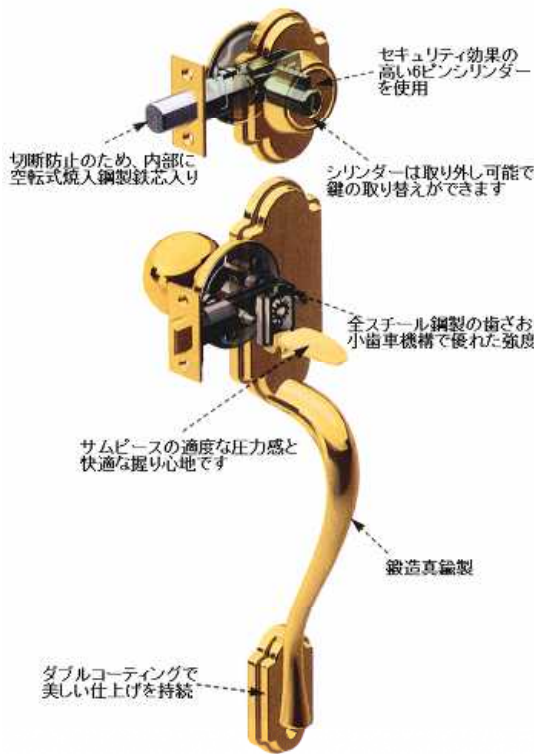

クイックセット 玄関鍵セット

外部ドア

窓

内部ドア

セロ
ック

床材

階段材

造作材

装飾材

外壁材

ガーデン

キッチン

照明器具

その他