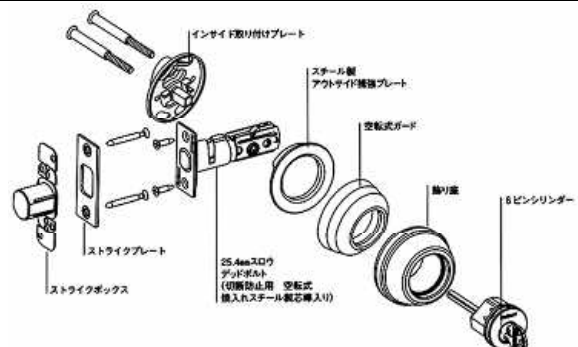

クイックセット デットロック

780デットロック

商品コード	在庫	仕上げ色	価格	用途	形状
KW780L03	○	ライフタイムブラス	11,400	 外側 内側	
KW780US5	○	アンティークブラス	11,400		
KW780US15	○	サテンニッケル	11,400		
KW780US11P	○	ベネチアンブロンズ	11,400		
KW780US15A	○	アンティークニッケル	11,400		

※鍵の補充はブランクキー(品番KWPK)定価1,200円/本

980Sデットロック

商品コード	在庫	仕上げ色	価格	用途	形状
KW980-514	○	アイアンブラック	14,400	 外側 内側	

※鍵の補充はブランクキー(品番KWPK)定価1,200円/本

ピッキング対策シリンダー

商品コード	在庫	仕上げ色	仕様	価格
DC-US3	○	ポリッシュブラス	デンプルキーシリンダー キー5本	22,500
DC-US5	○	アンティークブラス		22,500
DC-US15A	○	アンティークニッケル		22,500
DC-US11P	○	ベネチアンブロンズ		22,500
DC2-US3	○	ポリッシュブラス	デンプルキーシリンダー 2ヶ 同一キー6本	41,500
DC2-US5	○	アンティークブラス		41,500
DC2-US15A	○	アンティークニッケル		41,500
DC2-US11P	○	ベネチアンブロンズ		41,500
MC-L03	○	ライフタイムブラス	メディコシリンダー キー5本	27,000
MC-US5	○	アンティークブラス		27,000
MC-US15	○	サテンニッケル		27,000
MC-US15A	○	アンティークニッケル		27,000
MC-US11P	○	ベネチアンブロンズ		27,000

※鍵の補充はお問合わせください

ハーフデットロック(ワンサイドデットボルト)

商品コード	在庫	仕上げ色	価格	用途	形状
KW663US3	○	ポリッシュブラス	2,800	内カギのみ	
KW663US5	○	アンティークブラス	3,000		
KW663US15	○	サテンニッケル	3,000		

デッドロック仕様

- バックセット 60mm、70mm可変ラッチ付き
- 取付ドア厚 35~45mm厚 (980Sは45mm標準)
- ドア吊元 左右吊元共通
- 出荷時鍵本数 2本 (ピッキング対策シリンダーは5本など)

※図は780デットロックです。実際の部品は若干違う場合があります。

外部
ドア

窓

内部
ドア

セ
ロッ
ク

床
材

階
段
材

造
作
材

装
飾
材

外
壁
材

ガ
ー
デ
ン

キ
ッ
チ
ン
洗
面

照
明
器
具

そ
の
他