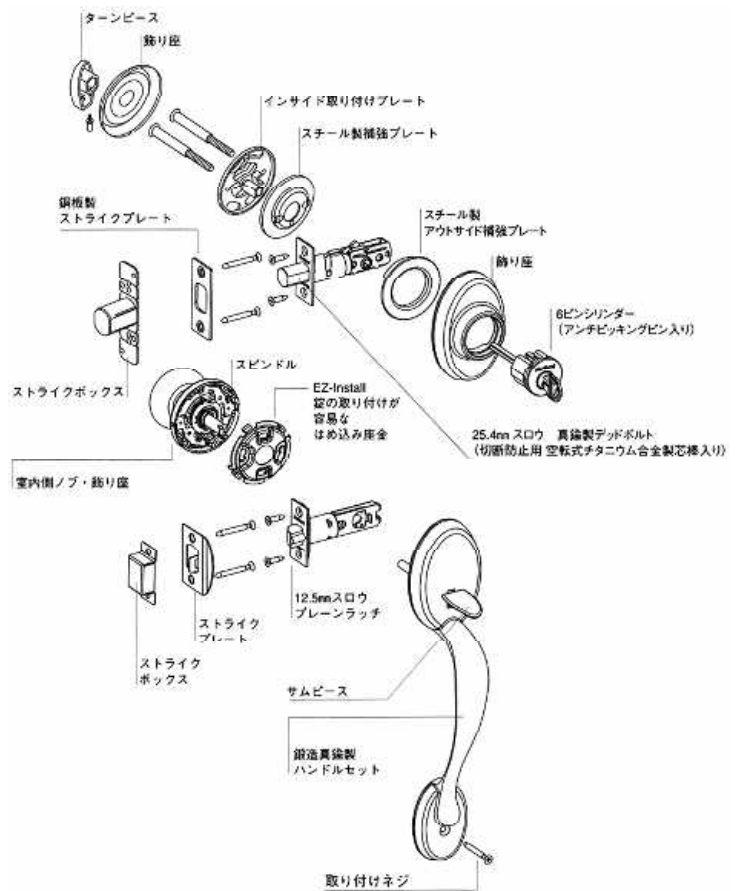

クイックセット 玄関鍵セット

外部ドア

窓

内部ドア

セロ
ック

床材

階段材

造作材

装飾材

外壁材

ガーデン

キッチン

照明器具

その他