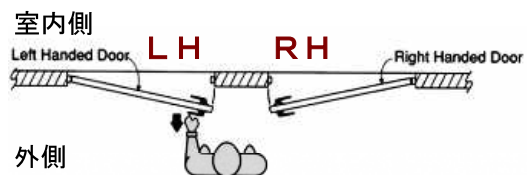

- バックセット ハンドル60mm標準 (70mmはお問い合わせ下さい)
デッドロック60mm、70mm可変ラッチ
- 取付ドア厚 45mm標準
- ドア吊元 室内側がノブ(サーカ): 指定不要(左右共通)
室内側がレバー(コモンウェルス): 吊元指定必要
- 出荷時鍵本数 2本(ピッキング対策シリンダーは5本など)

玄関室内側レバーを使用する場合には
ドア吊元(LH、RH)の指定が必要です。

単位: mm